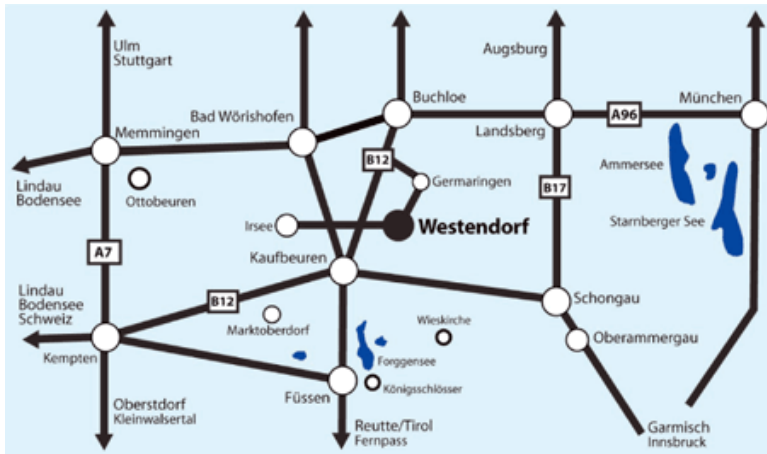

Anfahrtsbeschreibung:

So finden Sie uns:

Die B12 verlassen Sie an der Ausfahrt Germaringen.

Im Ortskern von Germaringen biegen Sie an der Ampelkreuzung links ab (Richtung Buchloe).

Nach 100m rechts in Richtung Westendorf abbiegen.

Nach etwa 3km erreichen Sie Westendorf. Der „Garthof zum Grünen Baum“ befindet sich am Ende der Ortschaft auf der linken Seite.

Übersichtskarte